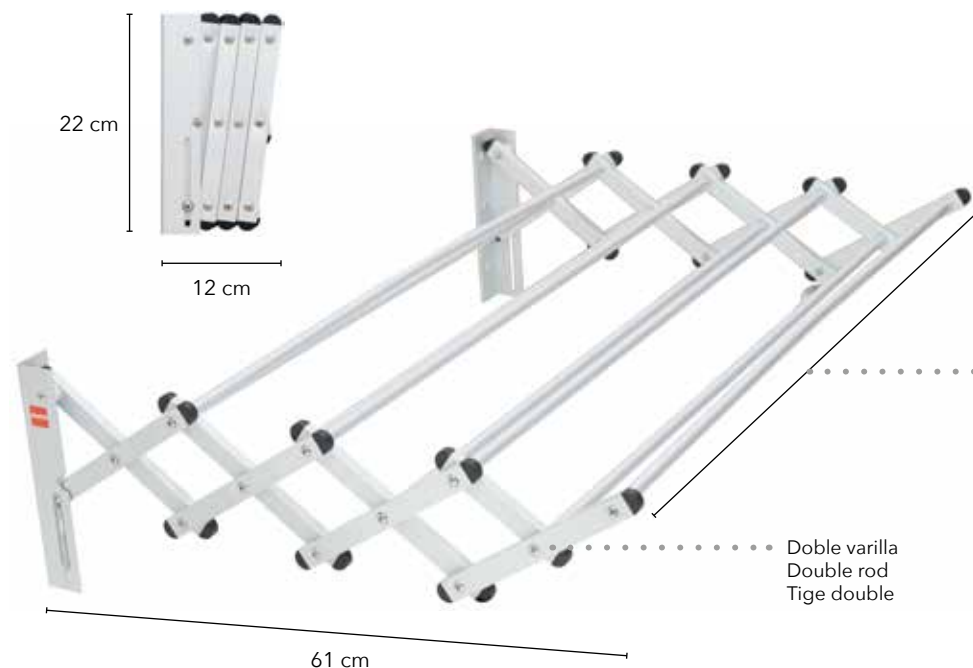

dryplus 86 86 cm

dryplus 100 100 cm

dryplus 100 120 cm

Doble varilla
Double rod
Tige double

dryplus 86

6,9 metros de tendido / Laying meters / Mètres de pose.

Ref. 998156 001

dryplus 100

8 metros de tendido / Laying meters / Mètres de pose.

Ref. 998157 001

dryplus 120

9,6 metros de tendido / Laying meters / Mètres de pose.

Ref. 998158 001