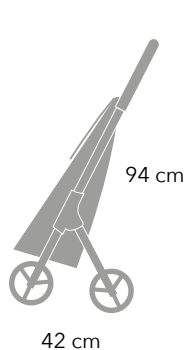

Muuvi up

3 kg | **Peso**
Weight
Poids

Manillar con espuma antideslizante

Handlebar with anti-slip foam
Guidon en mousse antidérapante

Bolsillo trasero
Rear pocket
Poche arrière

Cierre rápido de la bolsa
Fast bag closure
Fermeture rapide du sac

Chasis de aluminio
Aluminum chassis
Châssis en aluminium

46 | **Litros de capacidad**
Liters capacity
Capacité en litres

Ruedas de EVA
EVA wheels
Roues EVA