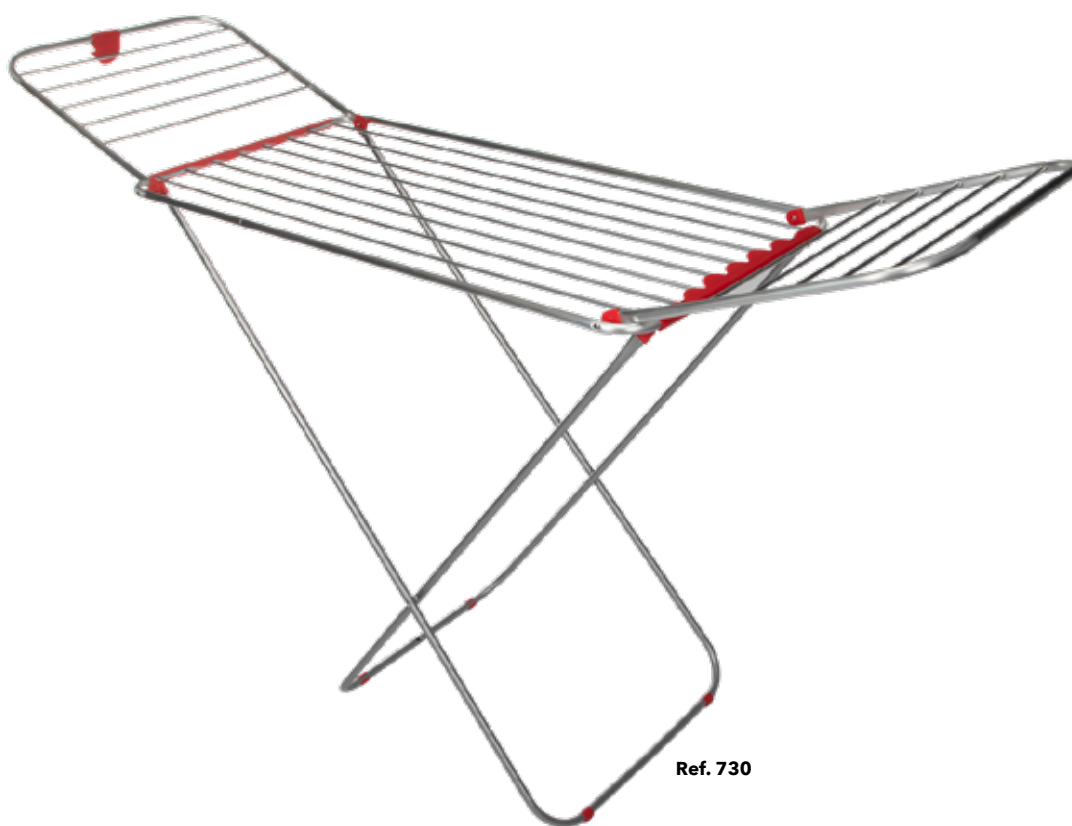

Corde à linge pliante en aluminium avec ailettes. Il dispose de 22 m utiles pour suspendre les vêtements.

Ref. 998731 ALU

Tendedero plegable de aluminio con alas. Dispone de 18 m útiles para tender la ropa.

Folding aluminum clothesline with wings. It has 18 m useful for hanging clothes.

Corde à linge pliante en aluminium avec ailettes. Il dispose de 18 m utiles pour suspendre les vêtements.