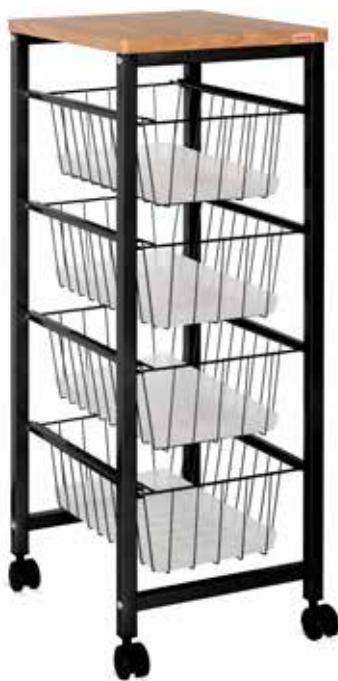

### Kitchen storage cart Chariots à légumes

Verduleros en acero y madera con acabado en epoxy.

Kitchen storage cart made of steel and wood with epoxy finish.

Chariots à légumes en acier et bois finition époxy.

30 x 37,7 x 68,4 cm  
Ref. 998230 501

30 x 37,7 x 86,7 cm  
Ref. 998240 501

43,5 x 33 x 88,4 cm  
Ref. 998440 501