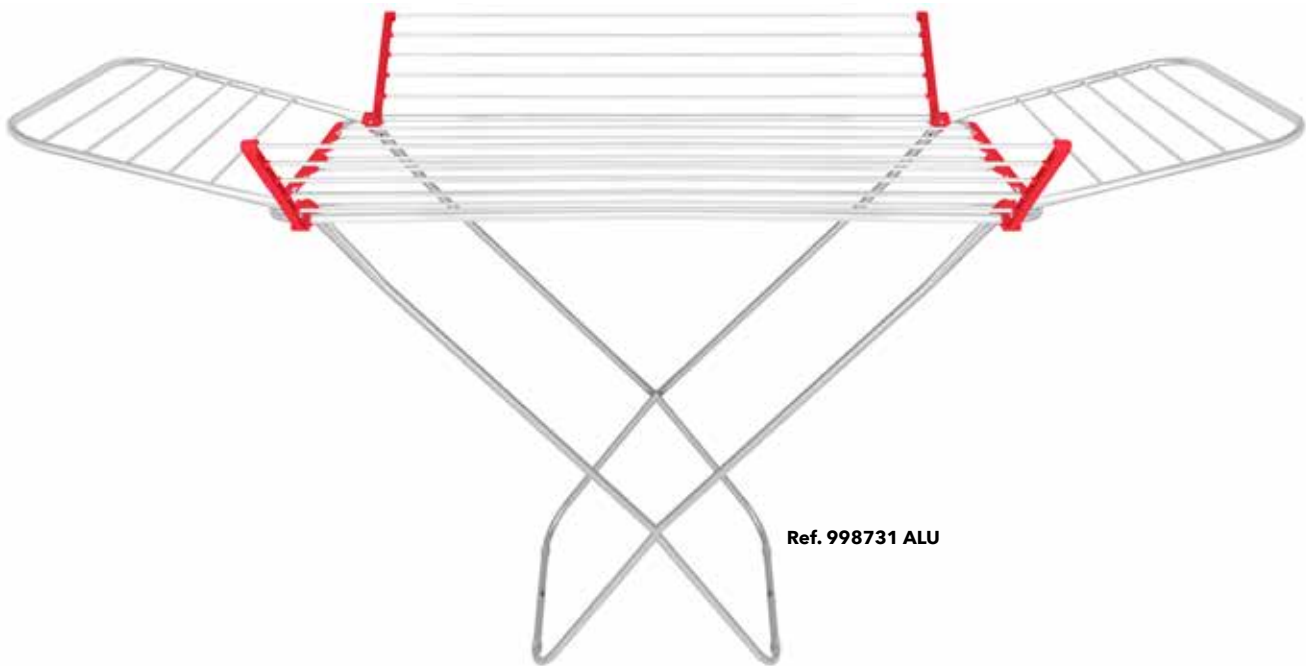

Tendederos Clothesline Étendoirs à linge

Tendedero plegable de aluminio con alas. Dispone de 22 m útiles para tender la ropa.

Folding aluminum clothesline with wings. It has 22 m useful for hanging clothes.

Corde à linge pliante en aluminium avec ailettes. Il dispose de 22 m utiles pour suspendre les vêtements.

Ref. 998731 ALU