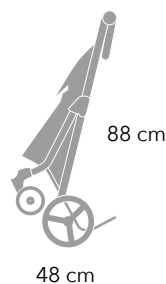

Carros para la compra

Shopping cart

Chariot de course

El nuevo Truck es un modelo pensado para grandes compras sin olvidar su fácil almacenamiento gracias a su plegado compacto. Su robustez y estabilidad contrastan con la ligereza del mismo gracias a los materiales de última generación y a sus 6 ruedas delanteras con giro de 360°.

The new Truck is a model designed for large purchases without forgetting its easy storage thanks to its compact folding. Its robustness and stability contrast with its lightness thanks to the latest generation materials and its 6 front wheels with 360° rotation.

Le nouveau Truck est un modèle conçu pour les gros achats sans oublier son rangement facile grâce à son pliage compact. Sa robustesse et sa stabilité contrastent avec sa légèreté grâce à des matériaux de dernière génération et ses 6 roues avant à rotation à 360°.