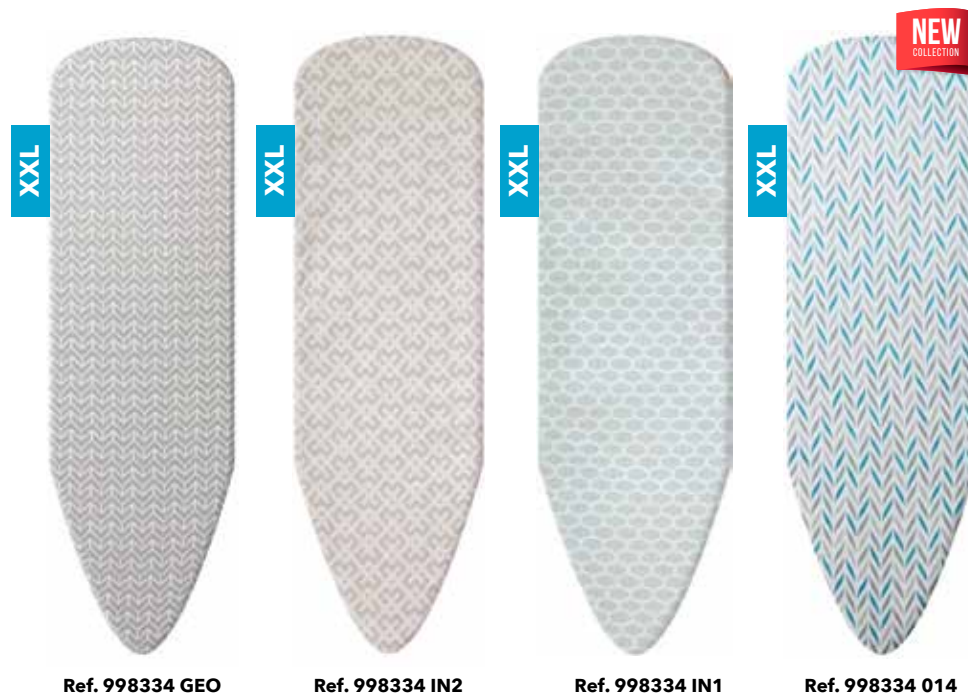

Ref. 333CL

Ref. 333FL

Ref. 333GO

Ref. 333GR

Ref. 998333 IN2

Ref. 998333 IN1

Ref. 998334 GEO

Ref. 998334 IN2

Ref. 998334 IN1

Ref. 998334 014