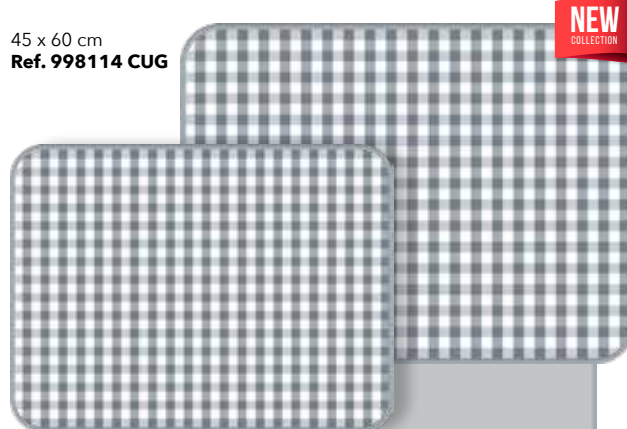

41 x 46 cm
Ref. 998113 CUG

45 x 60 cm
Ref. 998114 CUG