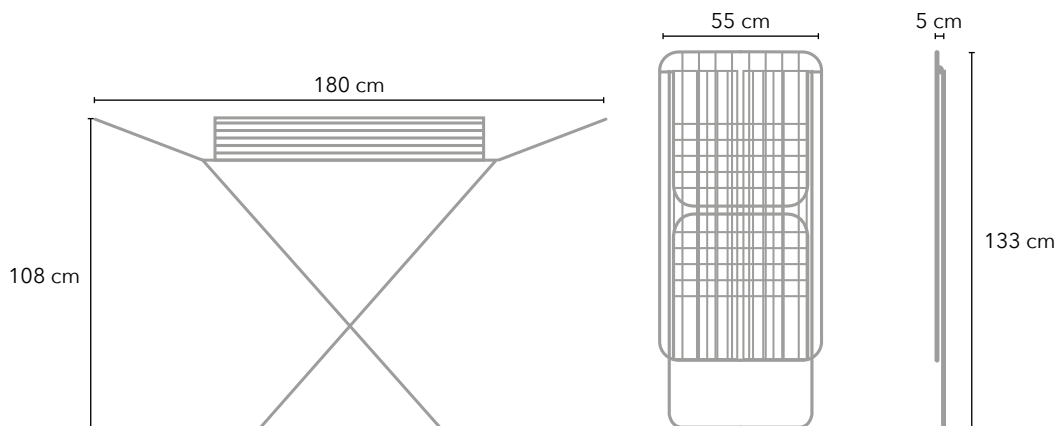

Tendederos Clothesline Étendoirs à linge

Tendedero plegable de aluminio con alas. Dispone de 22 m útiles para tender la ropa.

Folding aluminum clothesline with wings. It has 22 m useful for hanging clothes.

Corde à linge pliante en aluminium avec ailettes. Il dispose de 22 m utiles pour suspendre les vêtements.

Ref. 998731 ALU