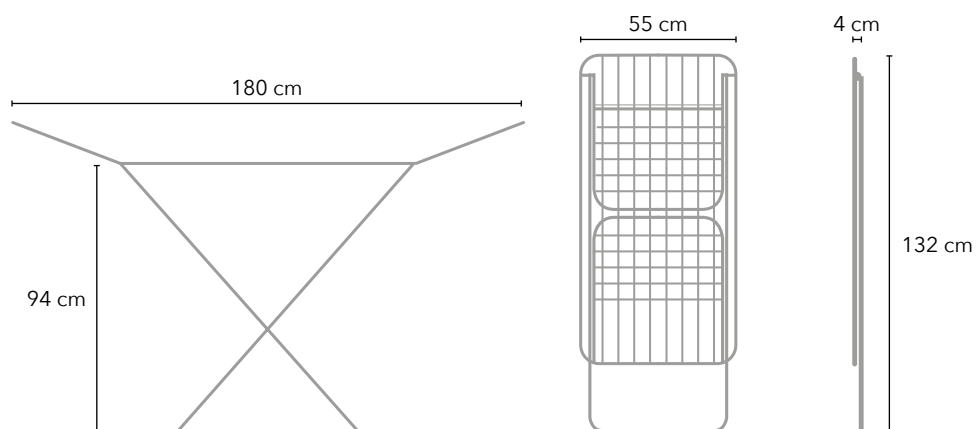

Tendedero plegable de aluminio con alas. Dispone de 18 m útiles para tender la ropa.

Folding aluminum clothesline with wings. It has 18 m useful for hanging clothes.

Corde à linge pliante en aluminium avec ailettes. Il dispose de 18 m utiles pour suspendre les vêtements.