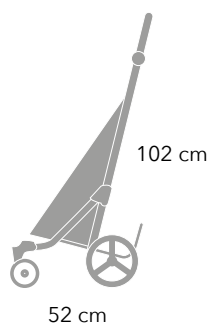

Carros para la compra

Shopping cart

Chariot de course

El nuevo Truck es un modelo pensado para grandes compras sin olvidar su fácil almacenamiento gracias a su plegado compacto. Su robustez y estabilidad contrastan con la ligereza del mismo gracias a los materiales de última generación y a sus 6 ruedas delanteras con giro de 360°.

The new Truck is a model designed for large purchases without forgetting its easy storage thanks to its compact folding. Its robustness and stability contrast with its lightness thanks to the latest generation materials and its 6 front wheels with 360° rotation.

Le nouveau Truck est un modèle conçu pour les gros achats sans oublier son rangement facile grâce à son pliage compact. Sa robustesse et sa stabilité contrastent avec sa légèreté grâce à des matériaux de dernière génération et ses 6 roues avant à rotation à 360°.