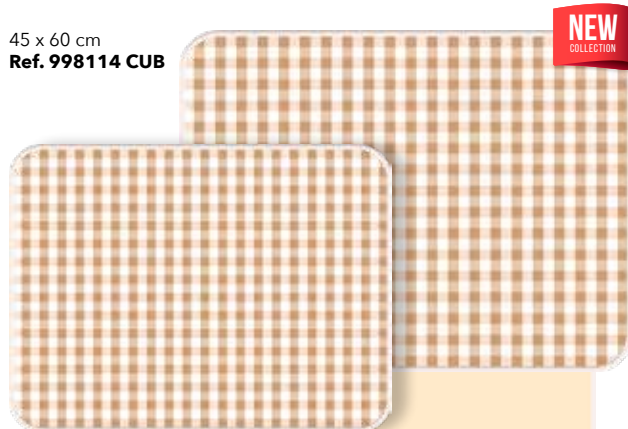

41 x 46 cm
Ref. 998113 CUB

45 x 60 cm
Ref. 998114 CUG

45 x 60 cm
Ref. 998114 CUB