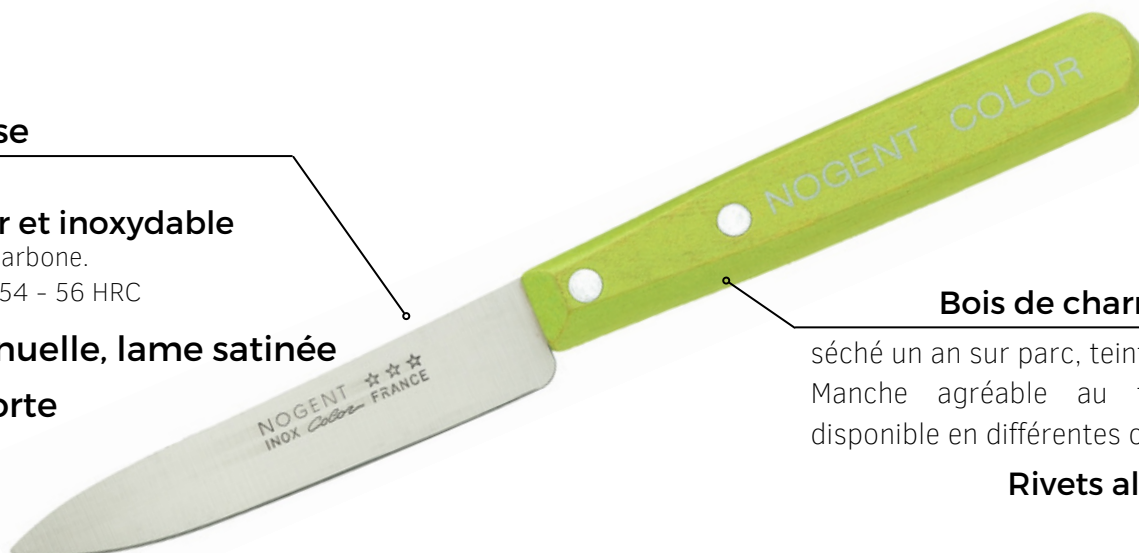

LAME
basic
CONTEMPORAINE

COLOR BOIS DE CHARME

les
BASIQUES
de la cuisine

Coffret CADEAU KRAFT

Réf. 77V - COFFRET BASIC
COLOR BOIS

Éplucheur - office lisse x2 - office
cranté

LAME
basic
CONTEMPORAINE

Lame épaisse

jusqu'à 1,2 mm

Acier très dur et inoxydable

haute teneur en carbone.

Dureté Rockwell, 54 - 56 HRC

Finition manuelle, lame satinée

Soie extra forte

Bois de charme teinté

séché un an sur parc, teinté et vernis.
Manche agréable au toucher et
disponible en différentes couleurs.

Rivets aluminium