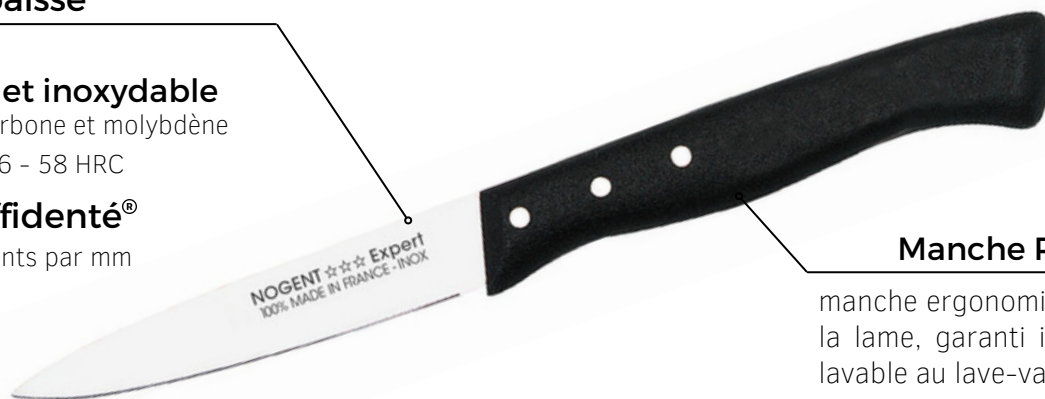

LAME
expert
PROFESSIONNELLE

POLYPROPYLÈNE

les
BASIQUES
de la cuisine

Coffret CADEAU KRAFT

Réf. 0000087V - COFFRET
EXPERT AFFIDENTE®

Éplucheur - office 6.5cm - office
8cm - office 9cm

LAME
expert
PROFESSIONNELLE

Lame très épaisse

jusqu'à 2,5 mm

Acier très dur et inoxydable

haute teneur en carbone et molybdène

Dureté Rockwell, 56 - 58 HRC

Tranchant affidenté®

lame affidenté 4 dents par mm

Manche Polypropylène

manche ergonomique surmoulé sur
la lame, garanti indémanchable et
lavable au lave-vaisselle.

Rivets inox