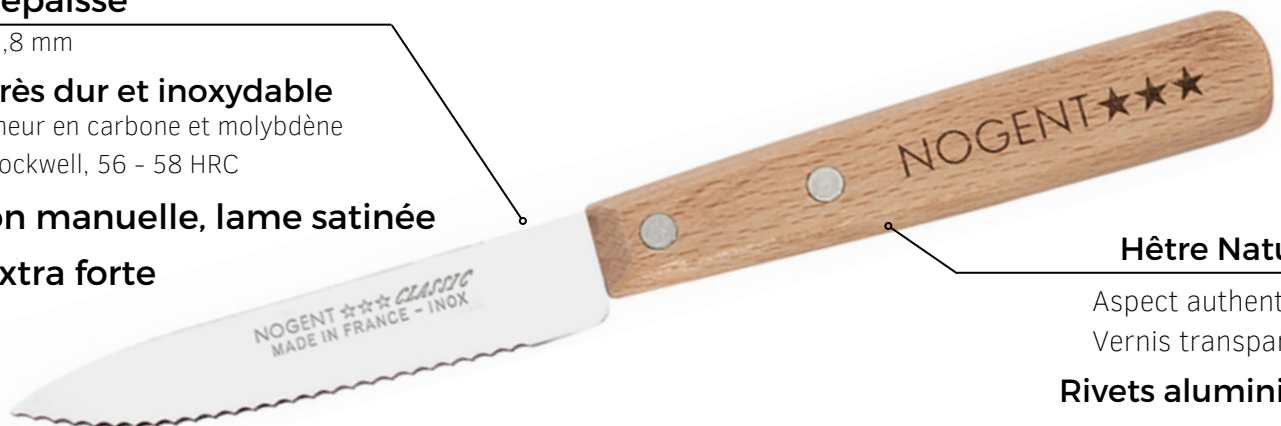

LAME  
**classic**  
TRADITIONNELLE

HÊTRE NATUREL

les  
**BASIQUES**  
de la cuisine

## Coffret CADEAU KRAFT

Réf. 84V - COFFRET  
CLASSIC HÊTRE

Éplucheur - office 9cm lisse &  
cranté - table 11cm cranté 1mm

LAME  
**classic**  
TRADITIONNELLE

### Lame épaisse

jusqu'à 1,8 mm

**Acier très dur et inoxydable**  
haute teneur en carbone et molybdène  
Dureté Rockwell, 56 - 58 HRC

**Finition manuelle, lame satinée**

**Soie extra forte**

### Hêtre Naturel

Aspect authentique  
Vernis transparent

**Rivets aluminium**